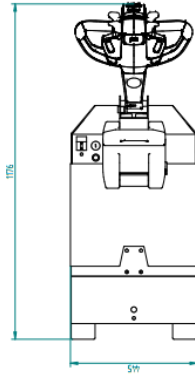

Tractora T1000

CARACTERÍSTICAS TÉCNICAS

MODELO	T1000
Motor	DC motor 24V, 300W, 100 rpm
Capacidad de Arrastre	Máximo 1000 Kg
Regulador Velocidad	Aceleración libremente programable
Velocidad Máxima	5 km/h
Batería	Extraíble 24V, 22 Ah
Ruedas	Goma Ø 250 x 80 Tracción total
Peso	115 kg
Chasis	Acero, con recubrimiento en polvo
Altura del Timón	750 - 1155 mm (variable)
Índice de Protección	IP44
Nivel de ruido	63,8 dB