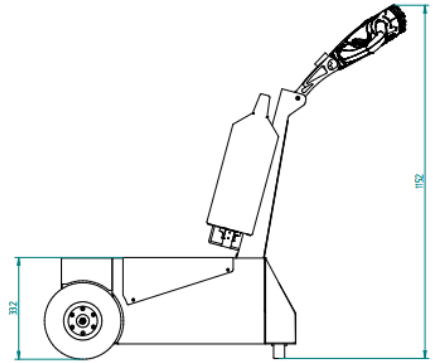

## Tractora T1000

Batería AGM Libre de 24V y 22Ah

Cargador 24V 5Ah con cable de carga

Indicador de Batería LED

Cabezal Ajustable

Motor T-1000 sin freno

Interruptor de Seguridad

Llave de contacto

## CARACTERÍSTICAS TÉCNICAS

<b>MODELO</b>	<b>T1000</b>
<b>Motor</b>	DC motor 24V, 300W, 100 rpm
<b>Capacidad de Arrastre</b>	Máximo 1000 Kg
<b>Regulador Velocidad</b>	Aceleración libremente programable
<b>Velocidad Máxima</b>	5 km/h
<b>Batería</b>	Extraíble 24V, 22 Ah
<b>Ruedas</b>	Goma Ø 250 x 80 Tracción total
<b>Peso</b>	115 kg
<b>Chasis</b>	Acero, con recubrimiento en polvo
<b>Altura del Timón</b>	750 - 1155 mm (variable)
<b>Índice de Protección</b>	IP44
<b>Nivel de ruido</b>	63,8 dB